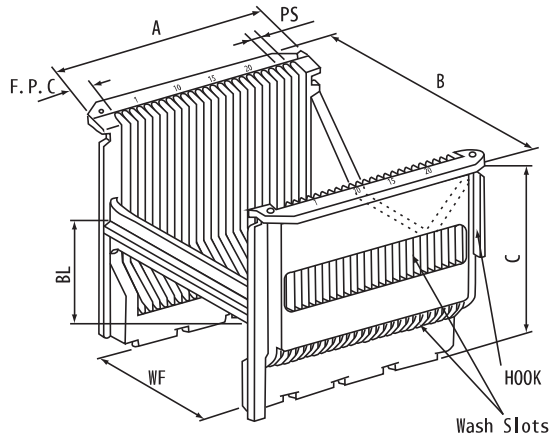

■ウエハーキャリアー 7-177-01~28

■外観図

■寸法表

(単位: mm)

コード	型番	A	B	C	FPC	BL	WF	PS	PF
-01	KM-20	142.1	67.8	59.0	13.97	37.0	34.0	4.76	1.3
-02	KM-25	142.24	78.0	73.2	13.97	48.6	48.6	4.76	1.6
-03	KM-25-51	142.24	76.0	73.2	13.97	48.5	48.5	2.38	0.7
-04	KM-30	142.24	93.6	83.0	13.90	62.5	38.5	4.76	1.6
-05	KM-30N	142.24	102.8	82.6	13.97	62.5	38.9	4.76	1.4
-06	KM-40N	142.24	125.5	114.3	13.97	61.0	61.0	4.76	1.6
-07	KM-40MBP	142.24	153.0	145.5	13.97	107.3	76.2	4.76	1.6
-08	KM-40NA	142.24	125.5	114.3	13.97	—	61.0	4.76	1.6
-09	KM-50NA	142.24	153.0	145.5	13.97	95.0	76.2	4.76	1.6
-10	KM-60NA	142.24	187.0	165.0	13.97	—	89.0	4.76	1.6
-11	KM-80NA	142.24	250.0	200.0	19.05	—	120.0	4.76	1.6
-12	KM-50MN	142.24	153.0	146.0	13.97	108.3	108.0	4.76	1.6
-13	50MASK	142.1	68.0	70.0	—	—	36.7	4.76	2.0
-14	60MASK	150.0	78.0	57.0	—	—	47.0	4.76	2.2
-15	100MASK	156.0	125.0	79.0	—	—	85.0	6.35	2.8
-16	125MASK	156.0	153.0	115.0	—	—	85.0	6.35	3.0
-17	150MASK	142.0	187.0	165.0	—	—	132.7	9.52	3.5
-18	AM-100	142.24	125.5	120.0	—	—	62.0	4.76	1.8
-19	K-15	151.0	58.0	45.0	—	—	24.0	4.76	2.0
-20	K-20	150.0	69.0	54.0	—	—	31.0	4.76	1.2
-21	K-30	154.0	92.5	83.2	—	—	49.0	4.76	1.6
-22	K-30-52	152.0	94.0	83.0	—	—	38.5	2.38	0.7
-23	K-40	155.0	124.0	112.0	—	—	60.3	4.76	1.76
-24	K-40-52	155.0	120.0	115.0	—	—	72.0	2.38	0.6
-26	KM-60PN	142.24	187.0	165.0	13.97	128.4	89.0	4.76	1.6
-27	KM-50PN	142.24	153.0	145.5	13.97	107.3	76.2	4.76	1.6
-28	KM-30P	142.24	94.0	82.0	13.97	64.0	38.5	4.76	1.6

※PF=溝底巾